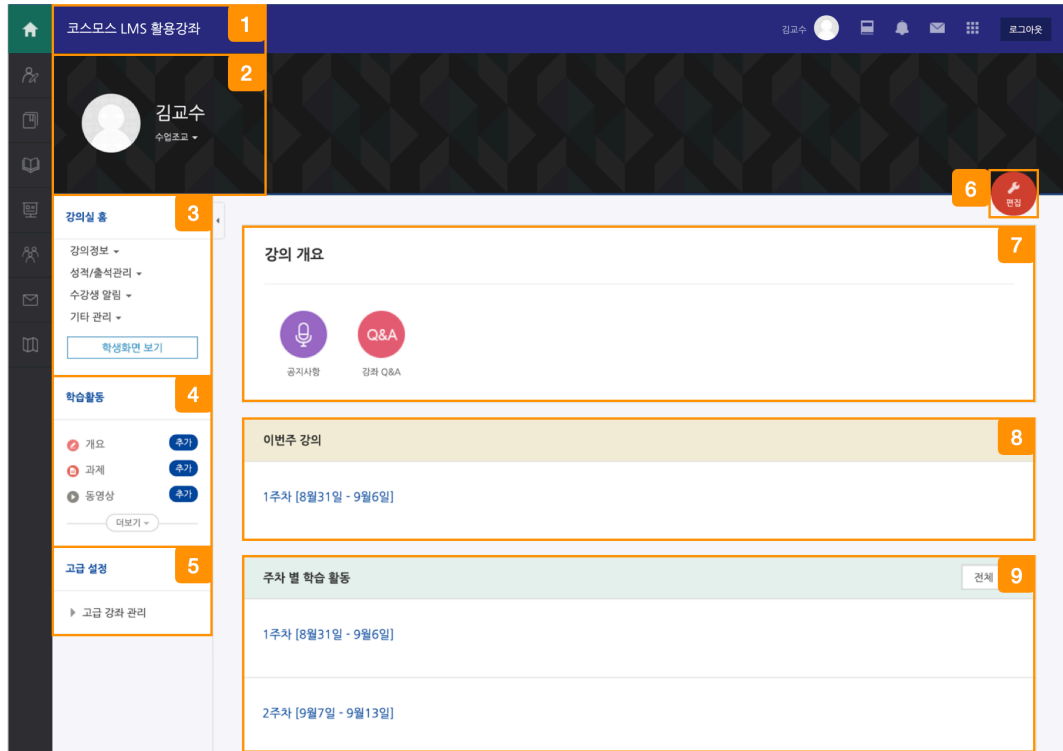

교수자를 위한 LMS 사용법

1. LMS 소개

TABLE OF CONTENTS

접속/로그인.....	3
Dashboard	4
강의실 인터페이스	5

접속/로그인

lms.bbbits.ac.kr 로 접속합니다.

학교를 선택한 후 사용하는 아이디(학번/사번)와 비밀번호를 로그인 창에 입력하여 로그인합니다.

The screenshot shows the login interface for BITS Busan University. On the left, there is a dark sidebar with a 'LOGIN' section containing input fields for '일반사용자' (General User), '사용자 아이디' (User ID), and '비밀번호' (Password), followed by a pink 'Login' button and a '사용자이름 기억' (Remember Username) checkbox. Below this is a language selector set to '한국어'. The main content area has a blue header with the BITS logo and a large banner image of a container ship. The banner text reads: '친환경 스마트 해양산업 혁신을 선도하는 BITS 부산공유대학 BUSAN INSTITUTE OF TECHNOLOGY AND SCIENCE'. On the right, there is a sidebar with a '공지사항 Q&A' section (currently showing 'No posts'), an '이용안내' (User Guide) section with icons for '공지사항', 'Q&A', 'FAQ', and 'Manual', and a '관련사이트' (Related Sites) section with links to 'BITS공유대학', '학사관리시스템', '경력관리시스템', and '비교과프로그램'.

Dashboard

- ① 내가 운영/수강하는 강좌와 LMS 이용에 필요한 정보를 확인합니다.
- ② 강좌 전체보기
 - 내가 운영/수강하는 강좌를 강좌 시작일 2 주 전부터 종료일 2 주 후까지 확인할 수 있습니다.
- ③ 공지사항 / 진행 강좌 공지
 - 공지사항: LMS 사이트 전체 공지사항을 확인합니다.
 - 진행 강좌 공지: 내가 운영/수강하고 있는 강의실에 등록된 공지사항을 확인합니다.
 - 진행 강좌 Q&A: 내가 운영/수강하고 있는 강의실에 등록된 Q&A 를 확인합니다.
- ④ LMS 사이트 공지사항 및 강좌 내 활동 일정을 확인합니다.
- ⑤ 개인 메뉴
 - 프로필: 개인정보 수정 및 시스템 언어를 변경합니다.
 - 진행중인 강좌: 진행중인 다른 강좌로 바로 이동합니다.
 - 전체 알림: 강좌 내에 등록된 자료 및 활동에 대한 알림입니다.
 - 메시지: 받은 메시지를 확인합니다.
 - 즐겨찾기: 학교 내 다양한 사이트로 이동합니다.
 - 로그아웃: 사이트 로그아웃을 합니다.

강의실 인터페이스

강의실이 주차 형식으로 되어 있기 때문에,

강의를 계획할 때 세운 전체/주차 별 학습 내용 및 목표를 강의실에 효과적으로 구현할 수 있습니다.

① 강좌 이름

② 교수자 및 조교 정보

③ 강의실의 기본 정보 확인 및 설정을 변경할 수 있으며, [학생화면 보기] 버튼을 클릭하여 학생들이 보는 강의실 화면을 확인합니다.

(참고) 자료 및 활동 등록을 하기 위해서는 [교수화면 보기] 버튼을 클릭하여야 합니다.