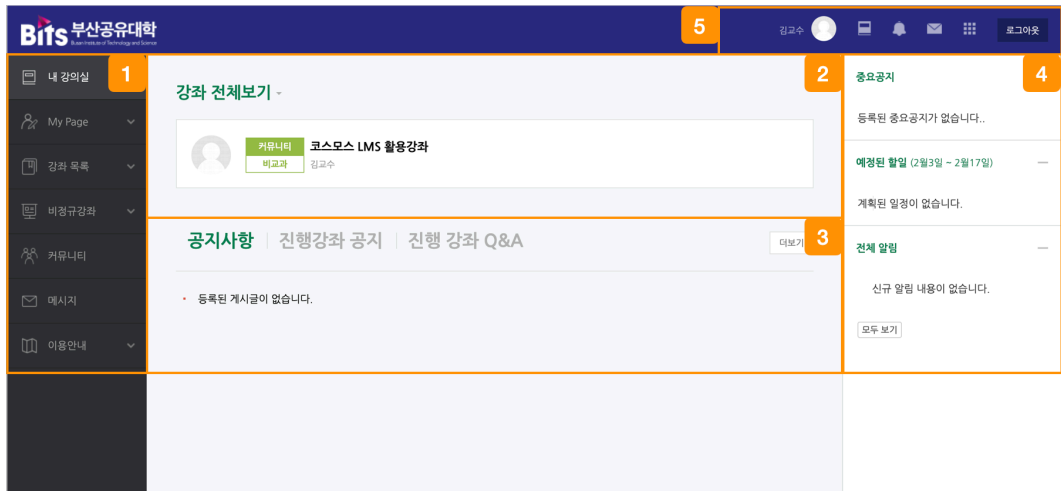

교수자를 위한 LMS 사용법

1. LMS 소개

TABLE OF CONTENTS

접속/로그인.....	3
Dashboard	4
강의실 인터페이스	5

접속/로그인

lms.bbbits.ac.kr 로 접속합니다.

학교를 선택한 후 사용하는 아이디(학번/사번)와 비밀번호를 로그인 창에 입력하여 로그인합니다.

The screenshot shows the login interface for BITS Busan University. On the left, there is a dark sidebar with a 'LOGIN' section containing input fields for '일반사용자' (General User), '사용자 아이디' (User ID), and '비밀번호' (Password), followed by a pink 'Login' button and a '사용자이름 기억' (Remember Username) checkbox. Below this is a language selector set to '한국어'. The main content area has a blue header with the BITS logo and a large banner image of a container ship. The banner text reads: '친환경 스마트 해양산업 혁신을 선도하는 BITS 부산공유대학 BUSAN INSTITUTE OF TECHNOLOGY AND SCIENCE'. On the right, there is a sidebar with a '공지사항 Q&A' section (currently showing 'No posts'), an '이용안내' (User Guide) section with icons for '공지사항', 'Q&A', 'FAQ', and 'Manual', and a '관련사이트' (Related Sites) section with links to 'BITS공유대학', '학사관리시스템', '경력관리시스템', and '비교과프로그램'.

Dashboard

- ① 내가 운영/수강하는 강좌와 LMS 이용에 필요한 정보를 확인합니다.
- ② 강좌 전체보기
 - 내가 운영/수강하는 강좌를 강좌 시작일 2 주 전부터 종료일 2 주 후까지 확인할 수 있습니다.
- ③ 공지사항 / 진행 강좌 공지
 - 공지사항: LMS 사이트 전체 공지사항을 확인합니다.
 - 진행 강좌 공지: 내가 운영/수강하고 있는 강의실에 등록된 공지사항을 확인합니다.
 - 진행 강좌 Q&A: 내가 운영/수강하고 있는 강의실에 등록된 Q&A 를 확인합니다.
- ④ LMS 사이트 공지사항 및 강좌 내 활동 일정을 확인합니다.
- ⑤ 개인 메뉴
 - 프로필: 개인정보 수정 및 시스템 언어를 변경합니다.
 - 진행중인 강좌: 진행중인 다른 강좌로 바로 이동합니다.
 - 전체 알림: 강좌 내에 등록된 자료 및 활동에 대한 알림입니다.
 - 메시지: 받은 메시지를 확인합니다.
 - 즐겨찾기: 학교 내 다양한 사이트로 이동합니다.
 - 로그아웃: 사이트 로그아웃을 합니다.

강의실 인터페이스

강의실이 주차 형식으로 되어 있기 때문에,

강의를 계획할 때 세운 전체/주차 별 학습 내용 및 목표를 강의실에 효과적으로 구현할 수 있습니다.

① 강좌 이름

② 교수자 및 조교 정보

③ 강의실의 기본 정보 확인 및 설정을 변경할 수 있으며, [학생화면 보기] 버튼을 클릭하여 학생들이 보는 강의실 화면을 확인합니다.

(참고) 자료 및 활동 등록을 하기 위해서는 [교수화면 보기] 버튼을 클릭하여야 합니다.